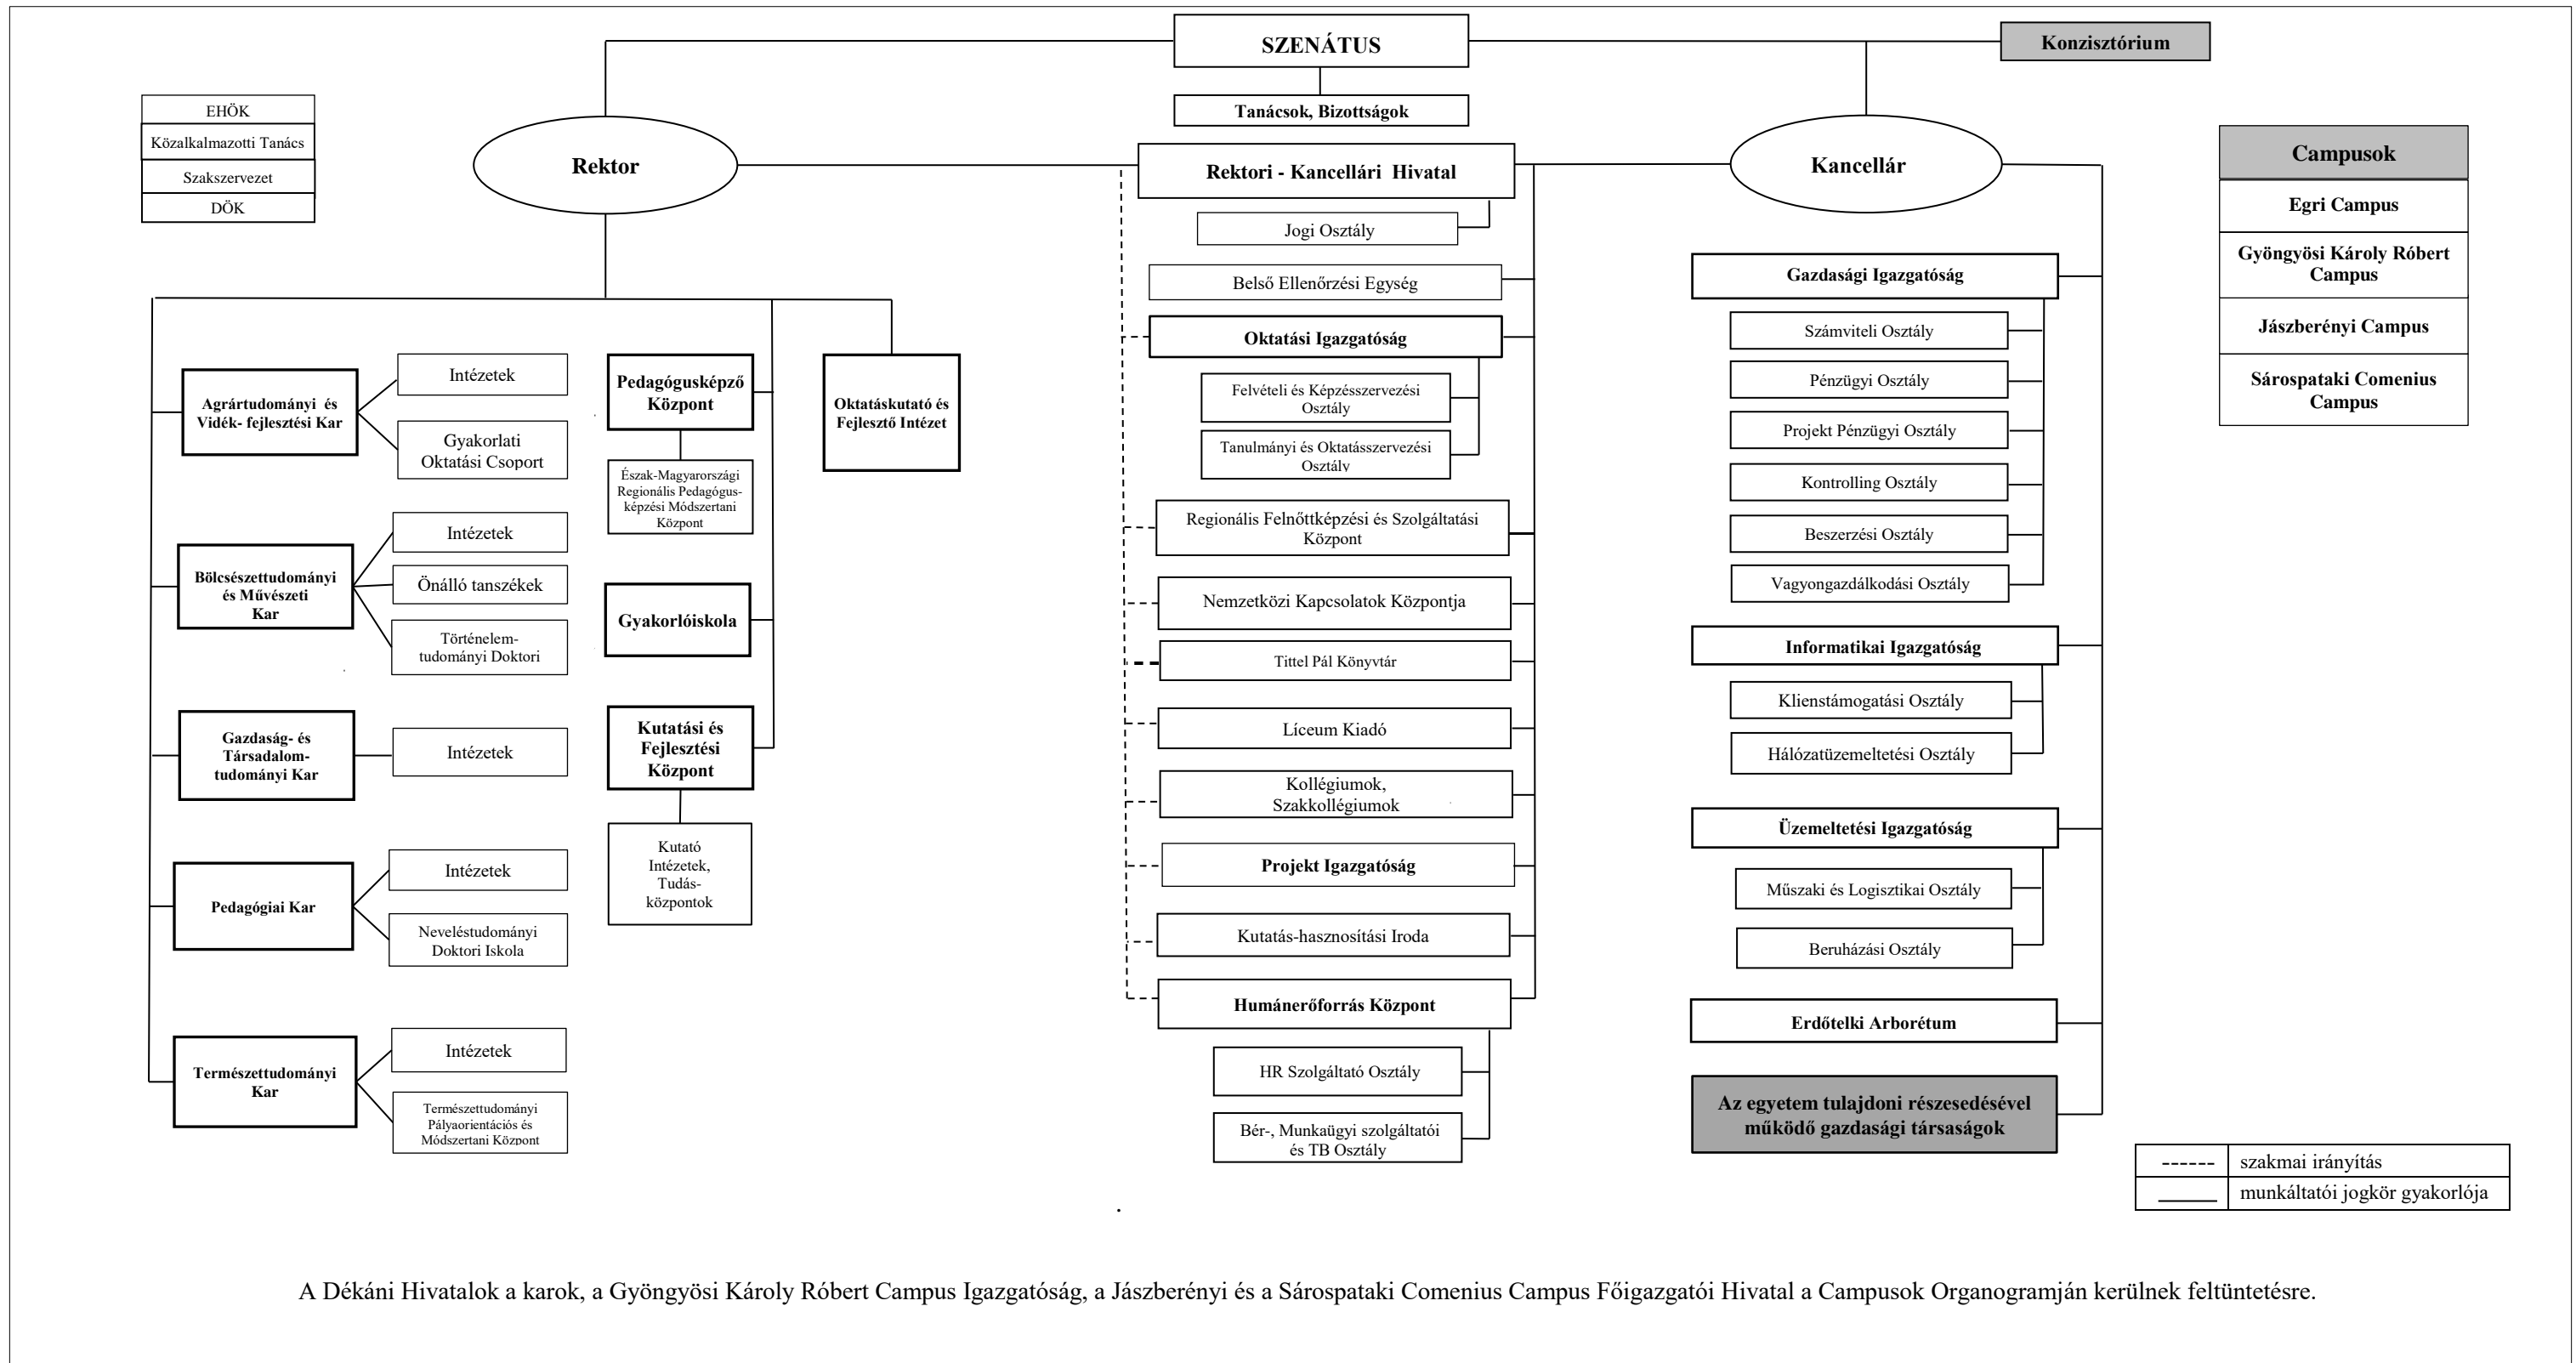

AZ ESZTERHÁZY KÁROLY EGYETEM ORGANOGRAMJA

-----	szakmai irányítás
_____	munkáltatói jogkör gyakorlója

A Dékáni Hivatalok a karok, a Gyöngyösi Károly Róbert Campus Igazgatóság, a Jászberényi és a Sárospataki Comenius Campus Főigazgatói Hivatal a Campusok Organogramján kerülnek feltüntetésre.