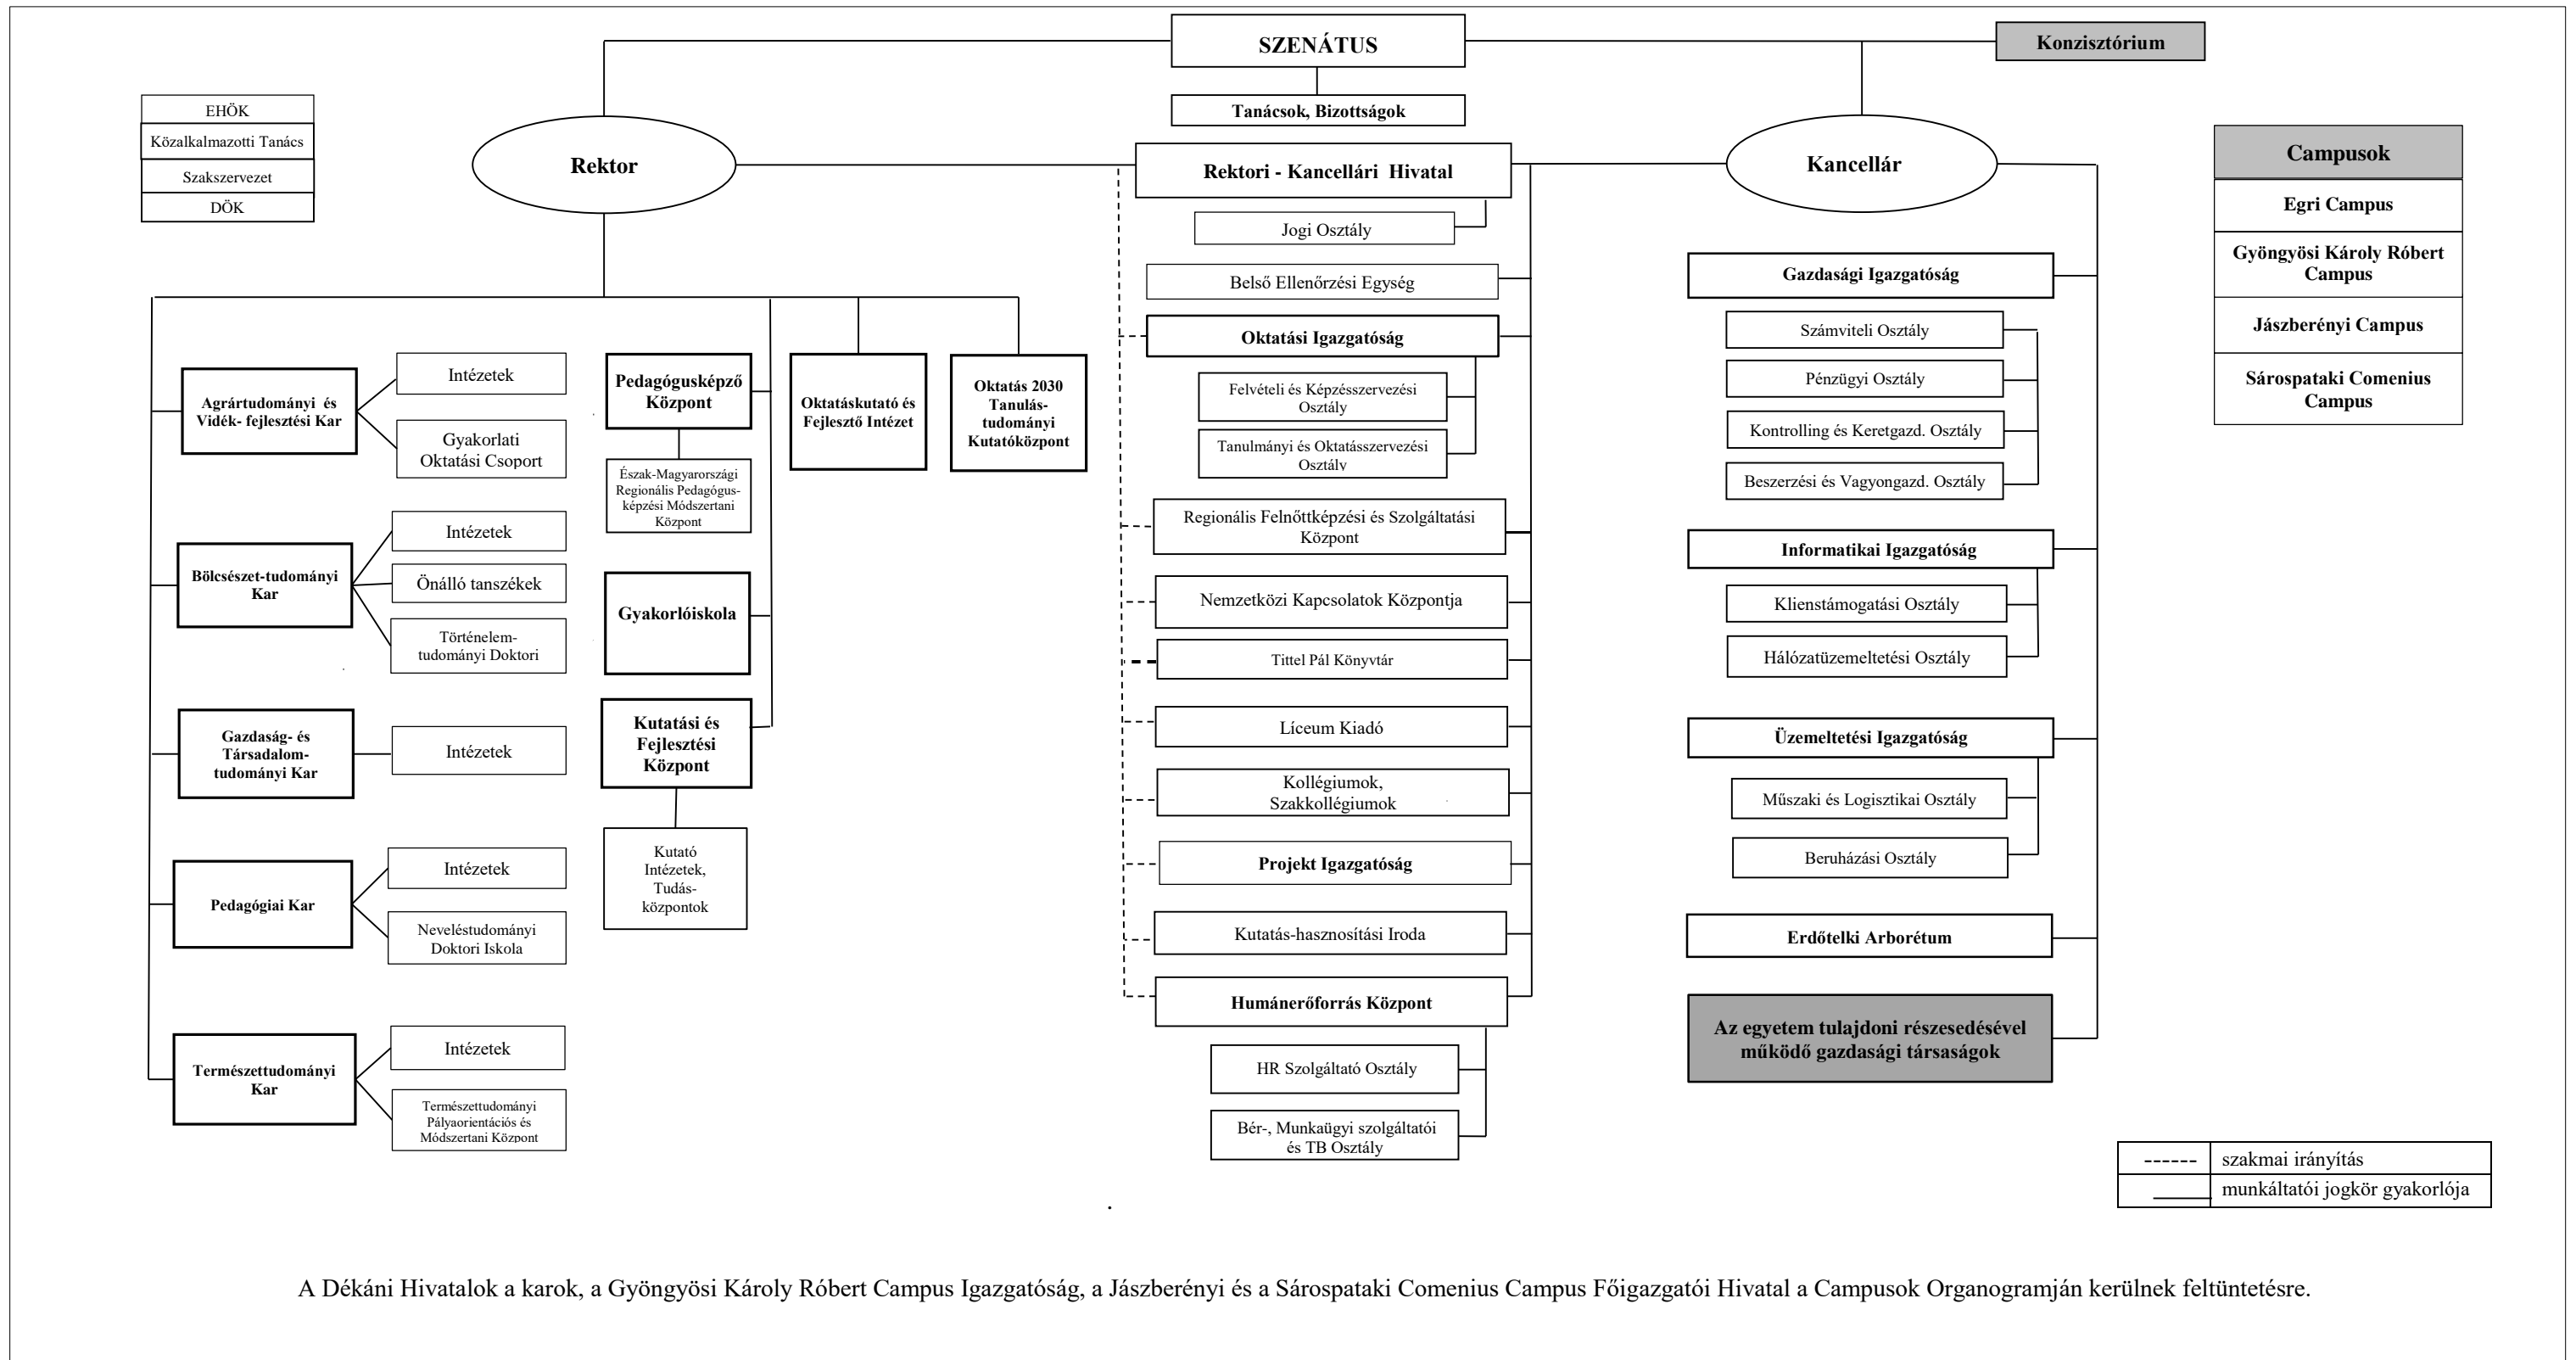

AZ ESZTERHÁZY KÁROLY EGYETEM ORGANOGRAMJA

A Dékáni Hivatalok a karok, a Gyöngyösi Károly Róbert Campus Igazgatóság, a Jászberényi és a Sárospataki Comenius Campus Főigazgatói Hivatal a Campusok Organogramján kerülnek feltüntetésre.