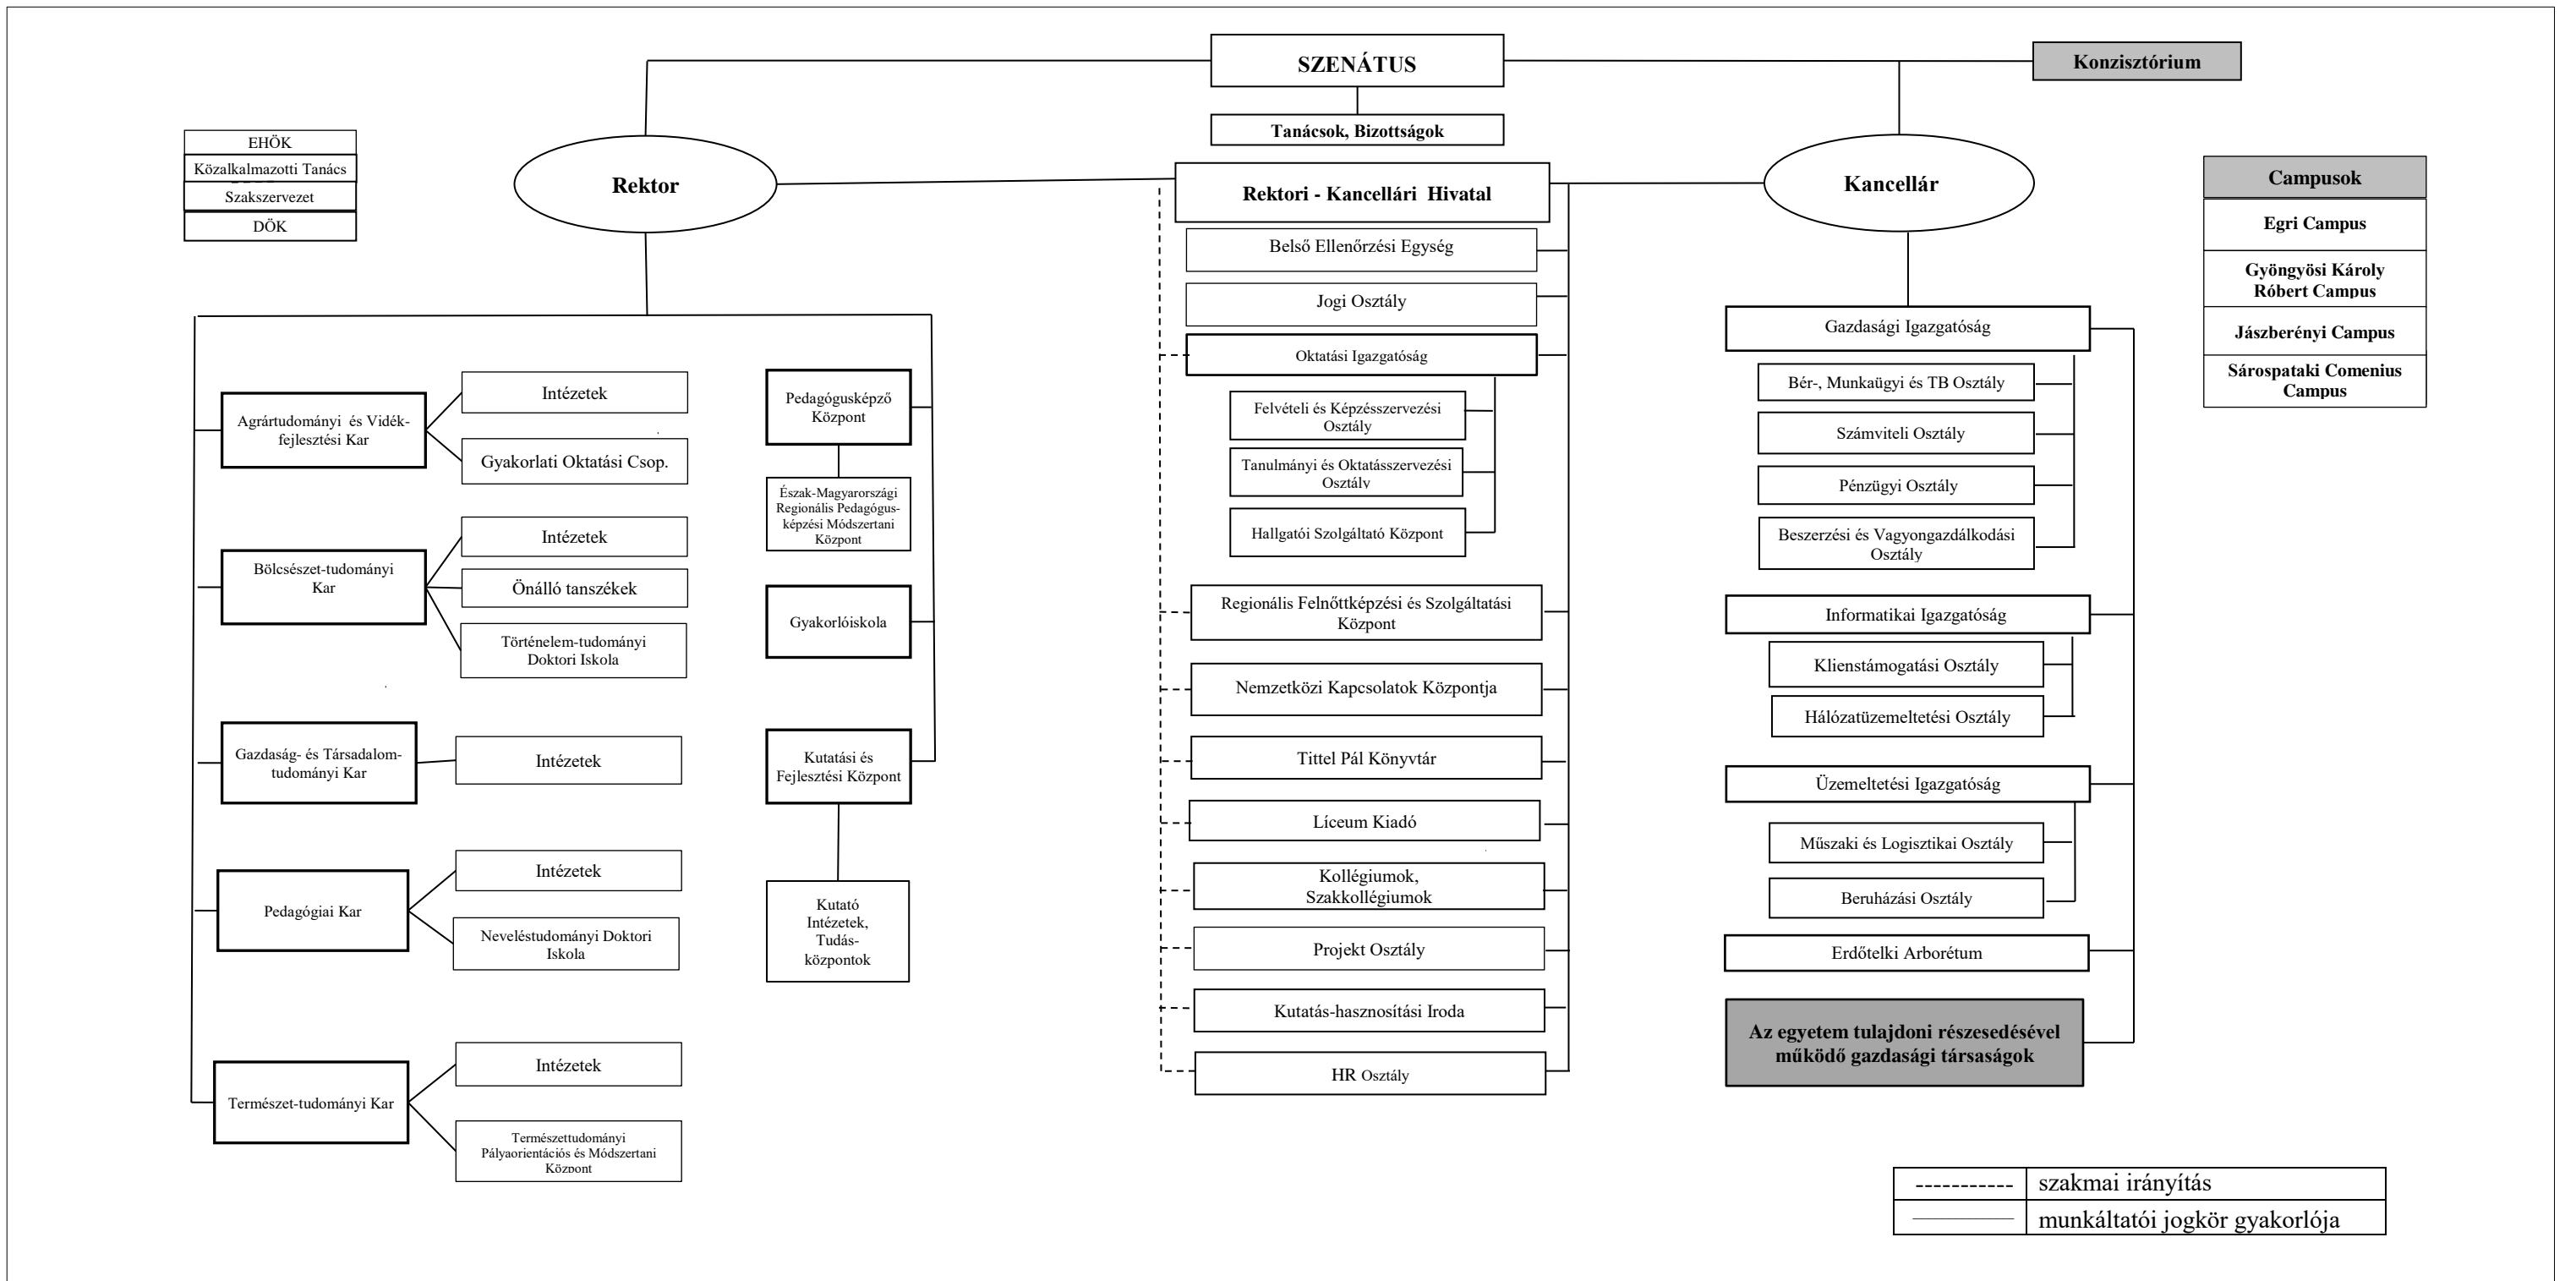

AZ ESZTERHÁZY KÁROLY EGYETEM ORGANOGRAMJA

A Dékáni Hivatalok a karok, a Gyöngyösi Károly Róbert Campus Igazgatóság, a Jászberényi és a Sárospataki Comenius Campus Főigazgatói Hivatal a Campusok Organogramján kerülnek feltüntetésre.